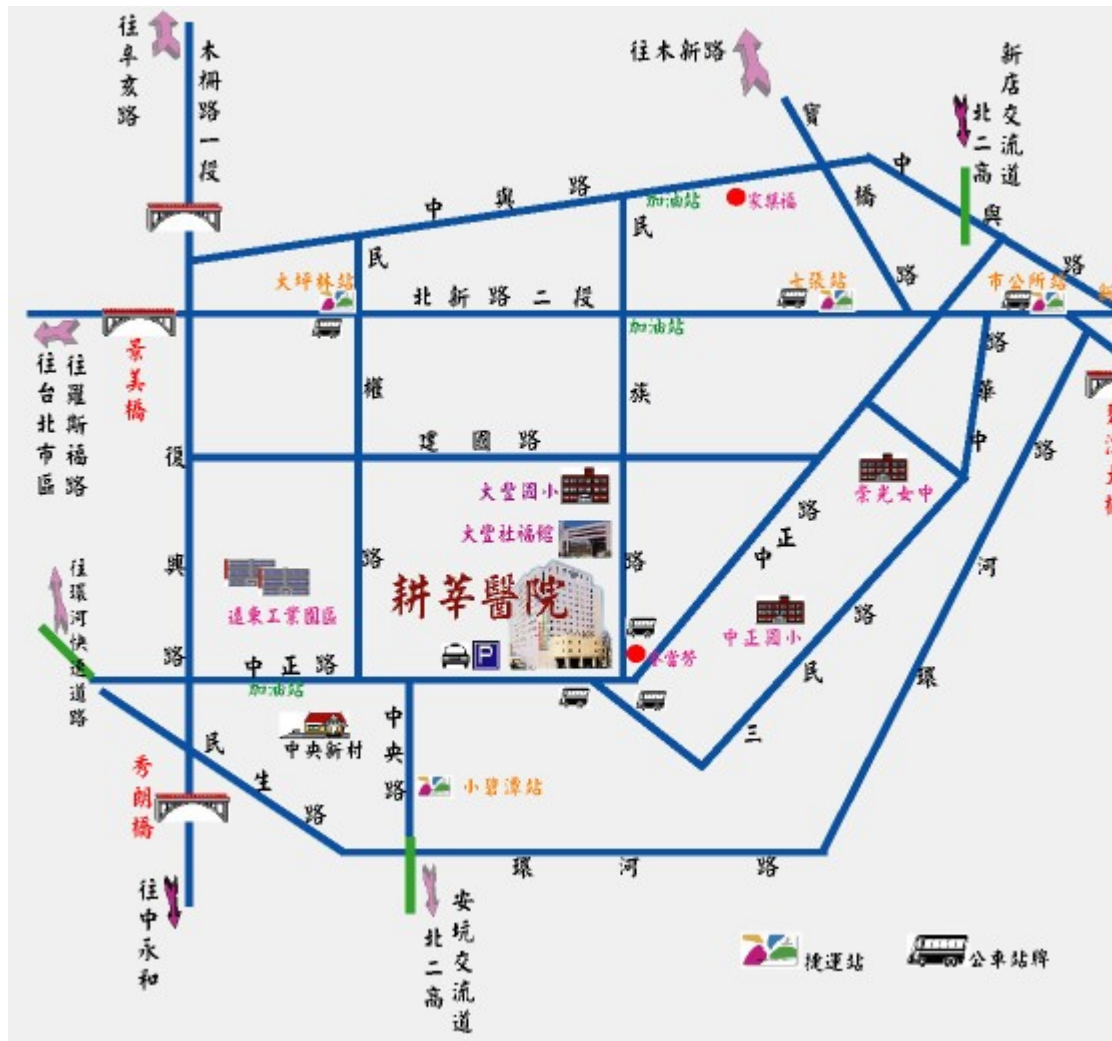

天主教耕莘醫院--交通指引(一)

位置圖

地址：新店市 231 中正路 362 號

北二高交流道資訊

安坑交流道：請走左邊出口往新店台北方向→直行往中央路→右轉中正路→直行即可到達本院

新店交流道：請走左邊出口往新店→直行中興路→經陸橋後於民族路口左轉→直行即可到達本院